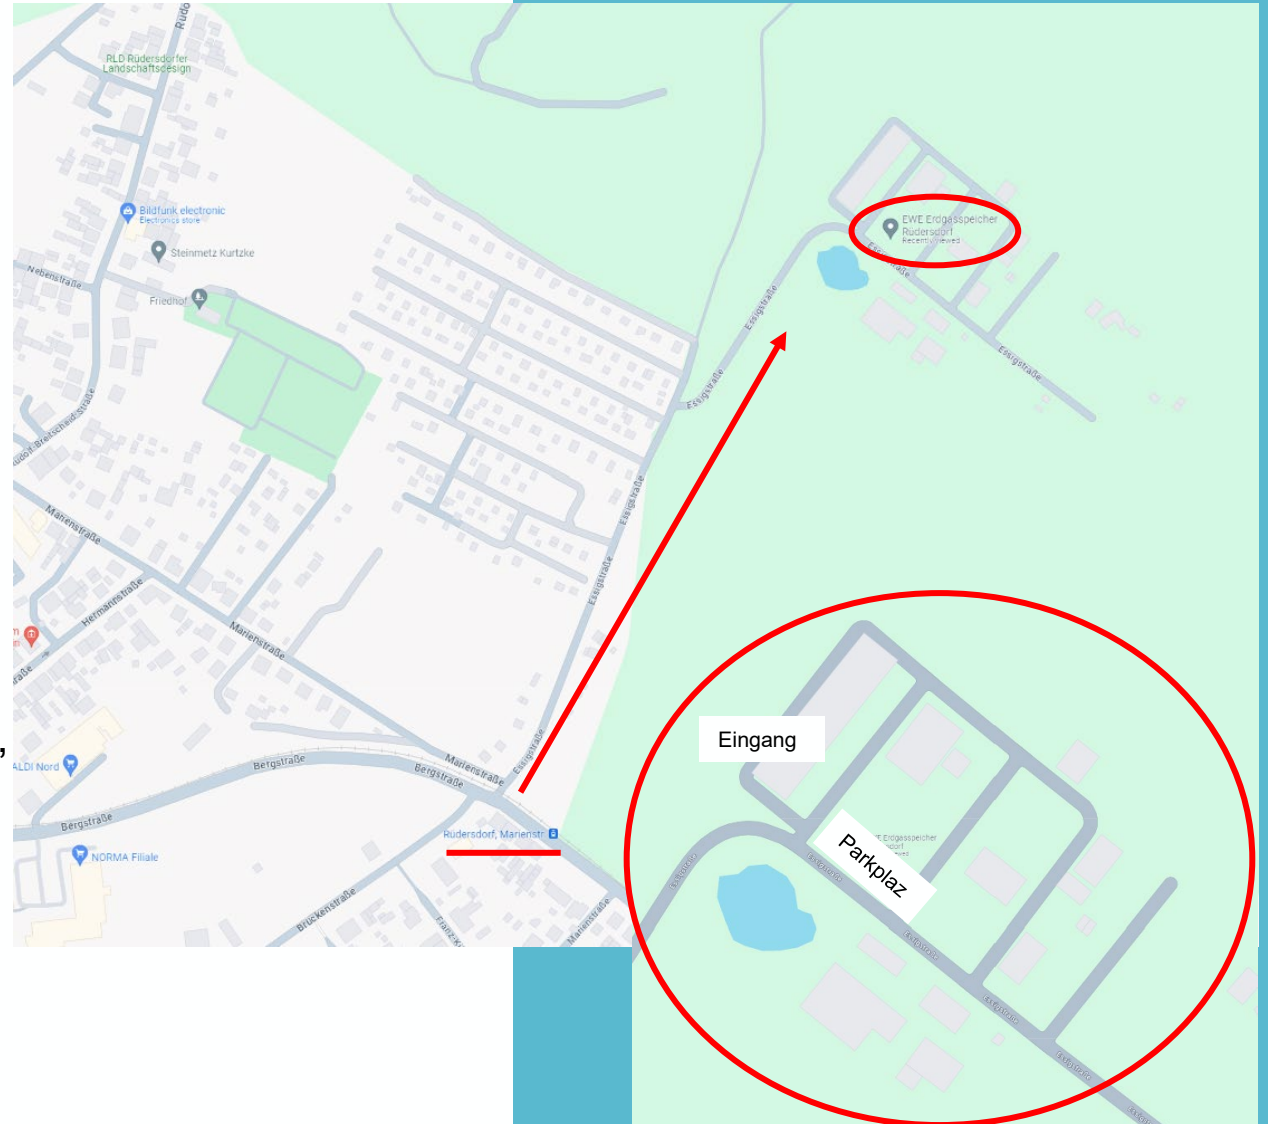

Anreiseinformationen

21. November 2024 Klimaschutzdialog bei EWE

EWE Gasspeicher Rüdersdorf

Essigstraße 3, 15562 Rüdersdorf

- Von Berlin Hauptbahnhof mit RE1 (Frankfurt (Oder)) bis Haltestelle *Erkner*; von Haltestelle *S Bhf Erkner/ZOB* mit BUS 950 (Strausberg Bhf) bis Haltestelle *Rüdersdorf, Marienstraße*; ca. 10 min Fußweg
- Mit dem Auto von Berlin über A10 bis Abfahrt 5 Rüdersdorf, den Schildern Richtung Rüdersdorf folgen, am Kreisverkehr die erste Ausfahrt Richtung Erkner nehmen, dem Straßenverlauf folgen, leicht rechts auf Hans-Striegelski-Straße/Bergstraße weiter, links auf Essigstraße abbiegen

Besucherparkplätze vorhanden